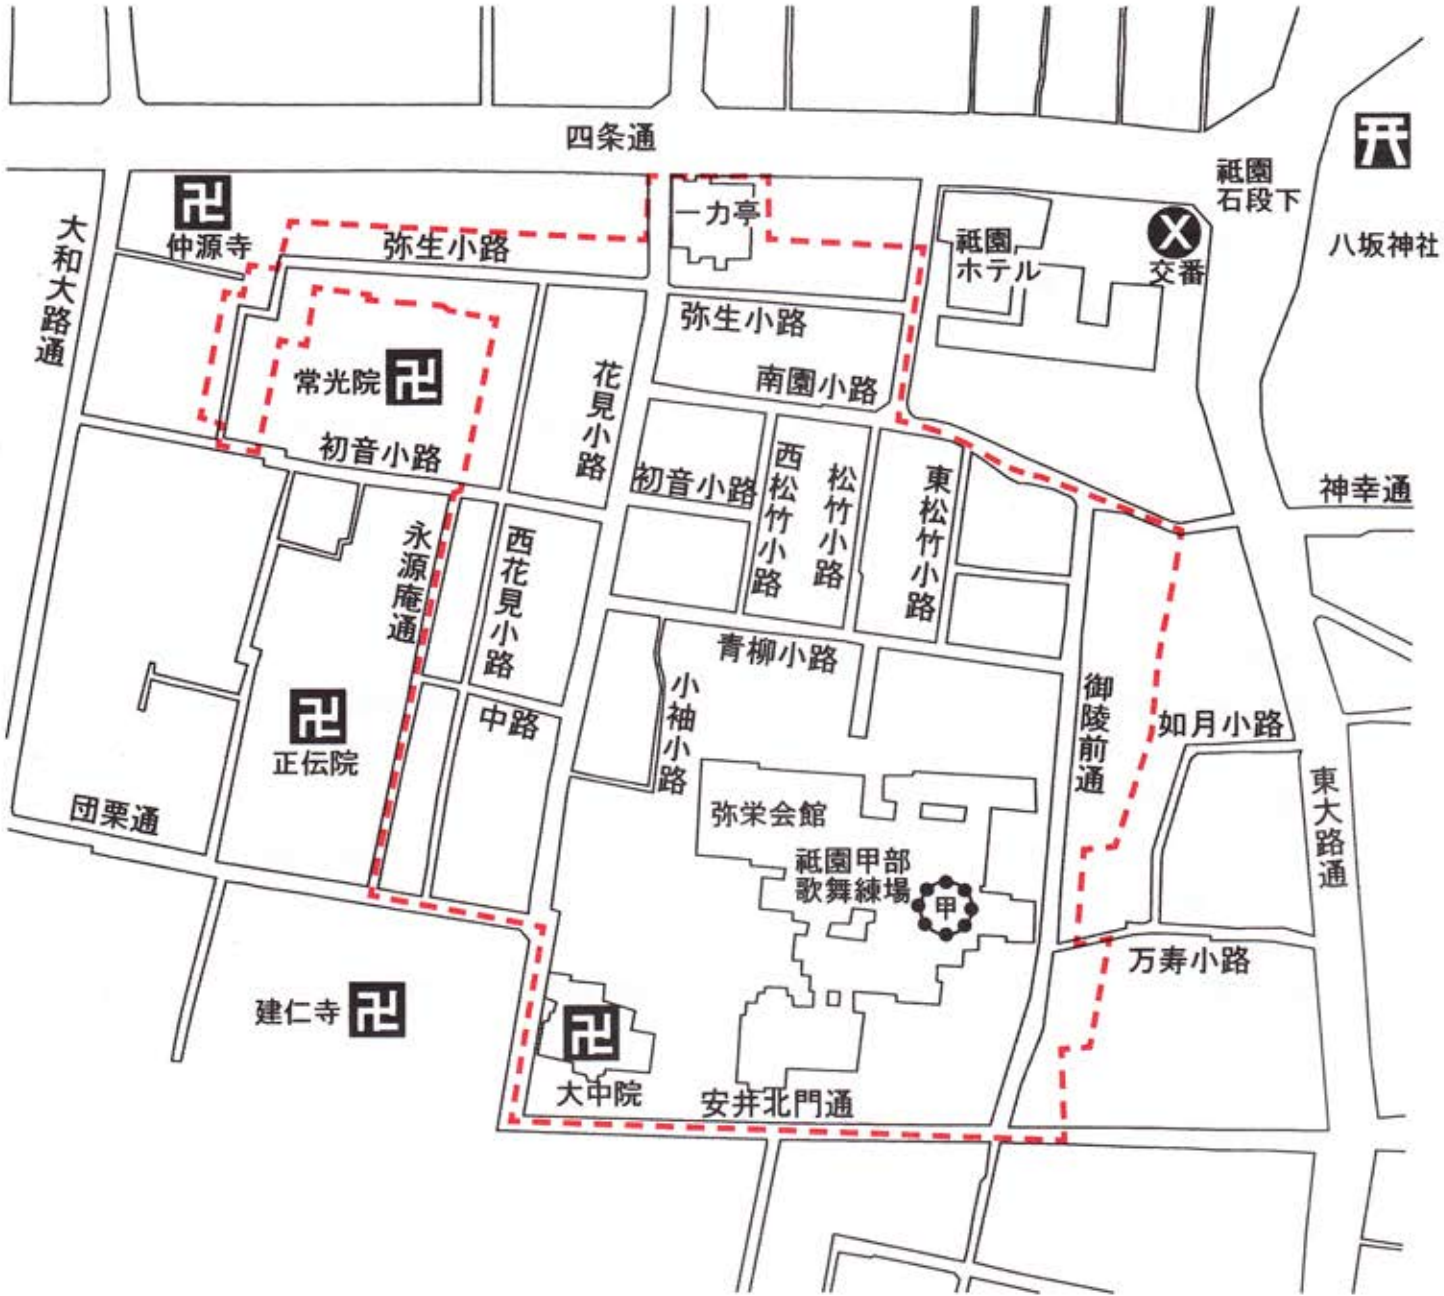

地図1 景観協定の区域図

祇園町南側

凡 例	
	祇園町南側地区協議会区域